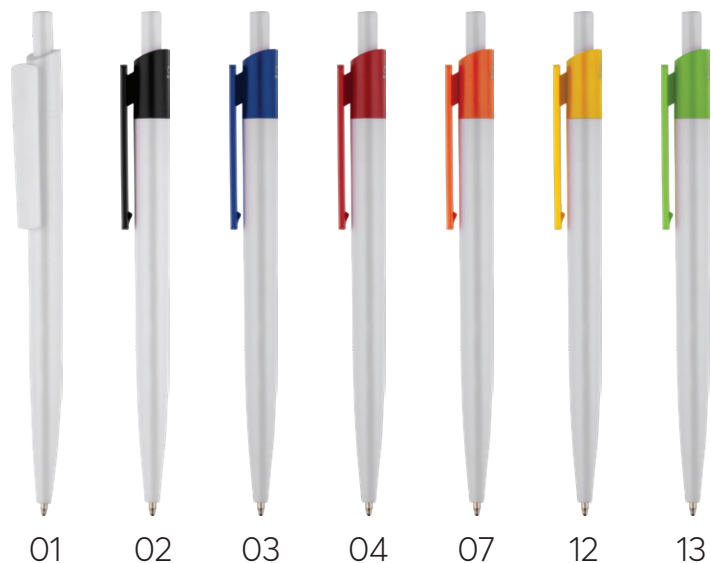

Długopis rABS VID

19721

Dodaj stylu i ekologii do swojego codziennego pisania z naszym białym długopisem VID wykonanym z recyklingowanego ABS. Materiał ten jest wytrzymały, lekki i odporny na uderzenia, co zapewnia długotrwałe użytkowanie. Elegancka biel długopisu jest uzupełniona kolorową końcówką i klipem, które dostępne są w różnych kolorach, dodając charakteru każdemu egzemplarzowi. Długopis jest wygodny w trzymaniu, co pozwala na komfortowe pisanie przez dłuższy czas. Wybór recyklingowanego ABS wspiera ochronę środowiska poprzez zmniejszenie ilości odpadów plastikowych. Idealny do biura, szkoły i na prezent, nasz długopis łączy funkcjonalność z ekologiczną odpowiedzialnością.

WARTO WIEDZIEĆ:

- Ekologiczny materiał: długopis wykonany z recyklingowanego ABS.
- Trwałość: materiał rABS zapewnia wytrzymałość na uderzenia i zarysowania, gwarantując długotrwałe użytkowanie.
- Stylowy design: biały długopis z kolorową końcówką i klipem w różnych kolorach nadaje mu wyjątkowy charakter, dodając stylu każdemu egzemplarzowi.
- Komfort użytkowania: wygodny w trzymaniu.

ZNAKOWANIE PRODUKTU:

Tampodruk N0, N1, Nadruk UV U0

WYMIARY:

139 x ø 10 mm

MATERIAŁ:

tworzywo rABS

CENA (netto):

0,59 pln

OFERTA ŚWIĄTECZNA 2024